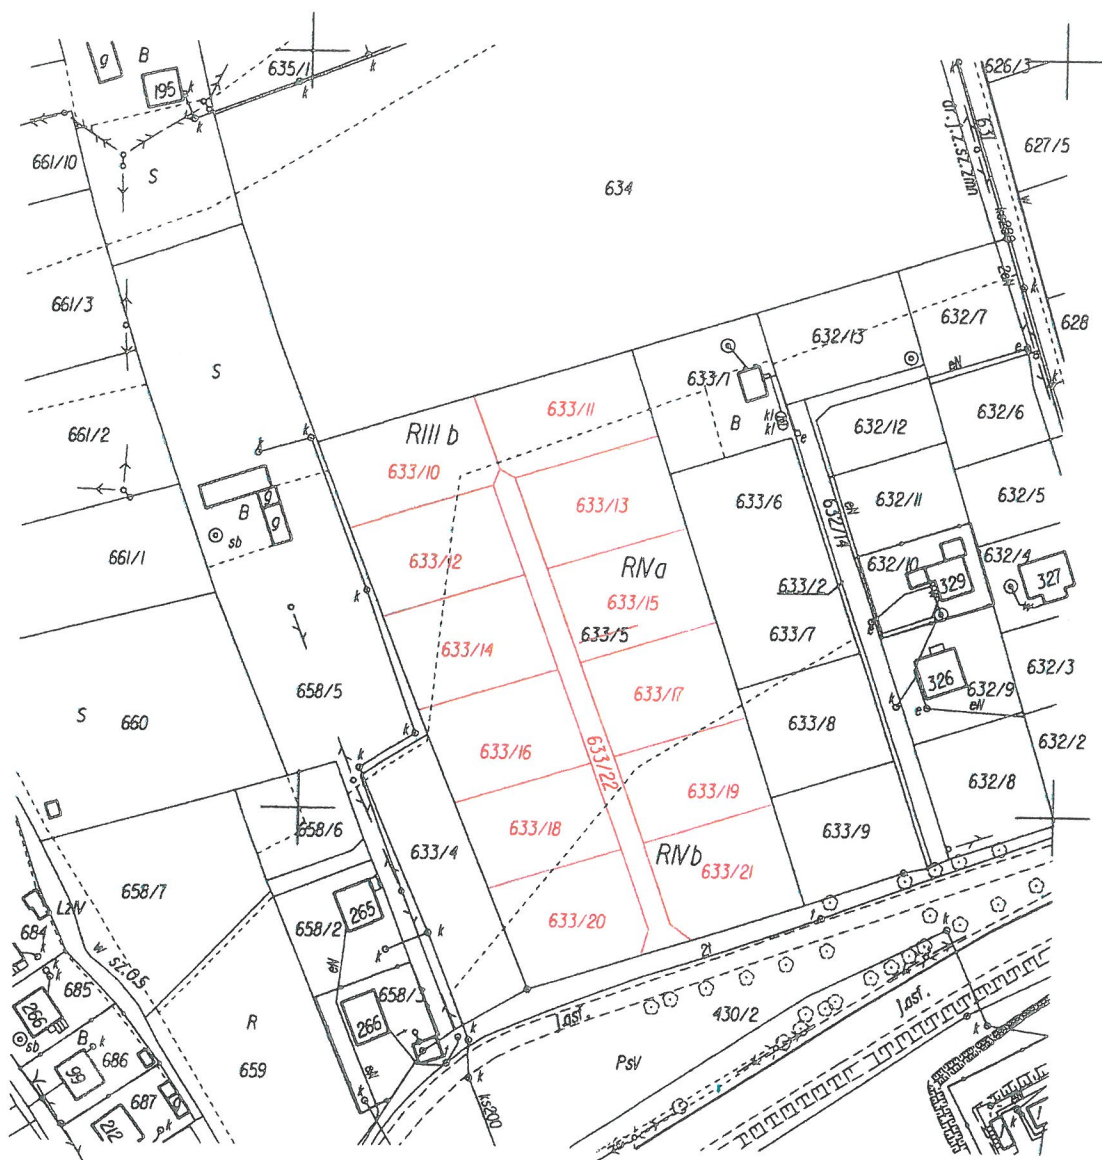

Mapa z projektem podziału nieruchomości opracowana w trybie ustawy o gospodarce nieruchomościami - art.93 ust.1

dz.ew.633/5

woj. małopolskie, pow. nowosądecki, gmina: Łącko [121009_2], obręb Jazowsko [0005]

USŁUGI GEODEZYJNE JAC-GEO
33-300 Nowy Sącz, ul. 1 Brygady 36/98
tel. 603-337-654
NIP 734-326-07-67 Reg. 122685756

skala 1:2000

Dz.ew.nr 633/5 z NSIS/00085483/1 dzieli się na nowe działki ew.nr: 633/10, 633/11, 633/12, 633/13, 633/14, 633/15, 633/16, 633/17, 633/18, 633/19, 633/20, 633/21, 633/22. Oznaczenie działki ew.nr 633/5 anuluje się.
Działki ew.nr 633/10, 633/11, 633/12, 633/13, 633/14, 633/15, 633/16, 633/17, 633/18, 633/19, 633/20, 633/21 zostały wydzielone pod zabudowę. Działka ew.nr.633/22 została wydzielona jako droga wewnętrzna.